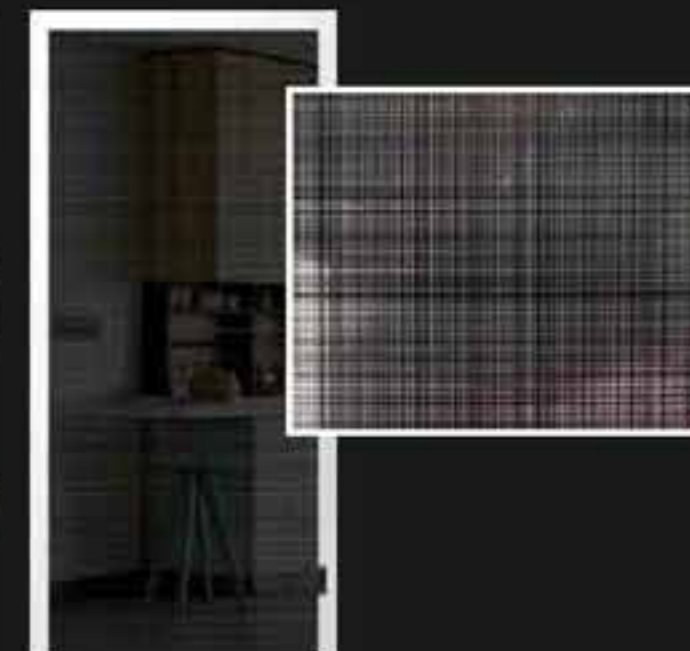

struktura – BLACK|LINE, keramischer Digitaldruck | auf Weißglas klar | Motiv matt schwarz